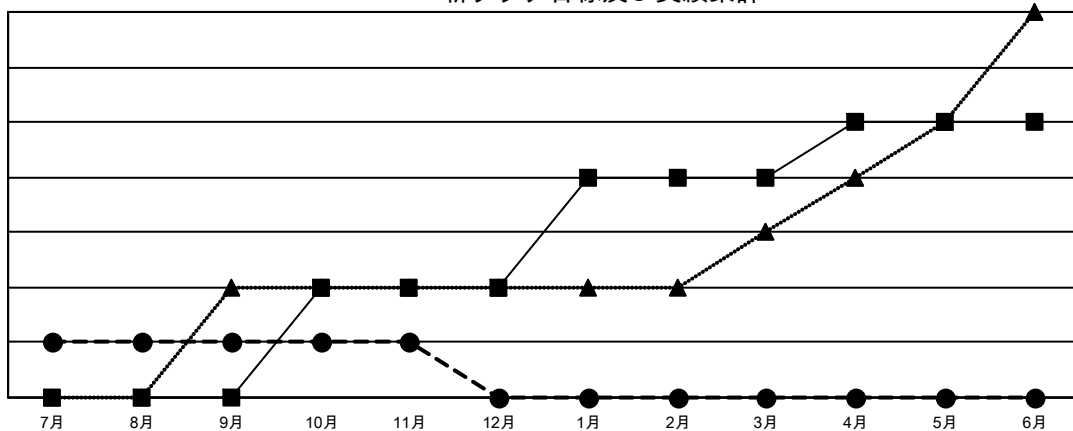

GMT MONTHLY MEMBERSHIP PROGRESS REPORT

Results as of: 11/30/2024

Multiple District 335

LOCATION: JAPAN

GMT: OPEN

GMT会則地域 5 - J

クラブ			
結果 : 2024-2025			
四半期	新クラブ目標	新クラブ	解散クラブ
7月/8月/9月	0	1	0
10月/11月/12月	2	0	0
1月/2月/3月	2	0	0
4月/5月/6月	1	0	0

名			
結果 : 2024-2025			
四半期	会員純増目標	会員増強実績	退会者 (転籍を含む) 実際
7月/8月/9月	245	380	235
10月/11月/12月	475	128	77
1月/2月/3月	280	0	0
4月/5月/6月	235	0	0

新クラブ目標及び実績累計

会員目標及び実績累計

解散クラブ: 0	175 CLUBS OF 356 一名以上の新会員を登録	男女別 男性 9,789 (78.16%) 女性 2,736 (21.84%)
退会者 物故会員 34 クラブ解散 0 その他 256 合計 290	会員累計データを見るには、ここをクリック	世帯主/家族会員合計 0 国際会費半額の家族会員 0