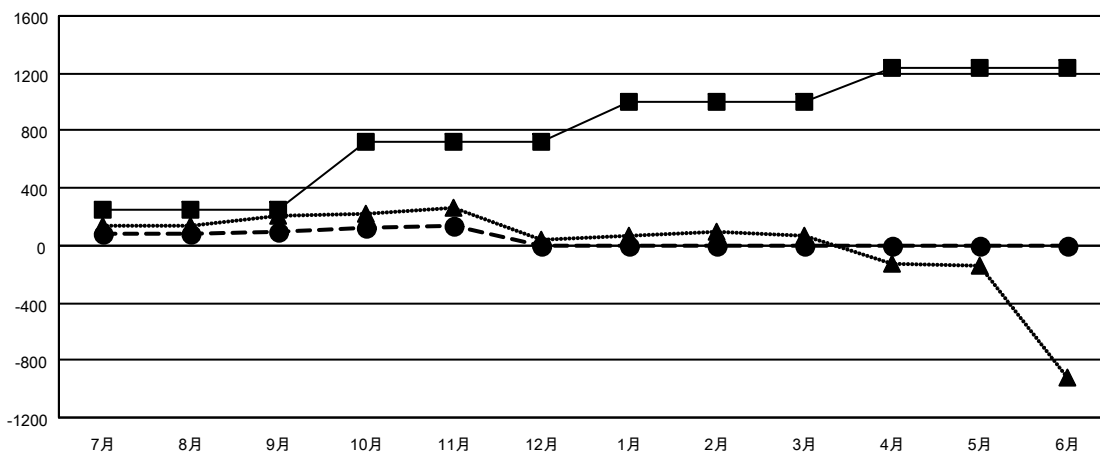

GMT MONTHLY MEMBERSHIP PROGRESS REPORT

Results as of: 11/30/2024

Multiple District 335

LOCATION: JAPAN

GMT: OPEN

GMT会則地域 5 - J

クラブ			
結果 : 2024-2025			
四半期	新クラブ目標	新クラブ	解散クラブ
7月/8月/9月	0	1	0
10月/11月/12月	2	0	0
1月/2月/3月	2	0	0
4月/5月/6月	1	0	0

名			
結果 : 2024-2025			
四半期	会員純増目標	会員増強実績	退会者 (転籍を含む) 実際
7月/8月/9月	245	380	235
10月/11月/12月	475	128	77
1月/2月/3月	280	0	0
4月/5月/6月	235	0	0

新クラブ目標及び実績累計

会員目標及び実績累計

解散クラブ: 0	175 CLUBS OF 356 一名以上の新会員を登録	男女別 男性 9,789 (78.16%) 女性 2,736 (21.84%)
退会者 物故会員 34 クラブ解散 0 その他 256 合計 290	会員累計データを見るには、ここをクリック	世帯主/家族会員合計 0 国際会費半額の家族会員 0